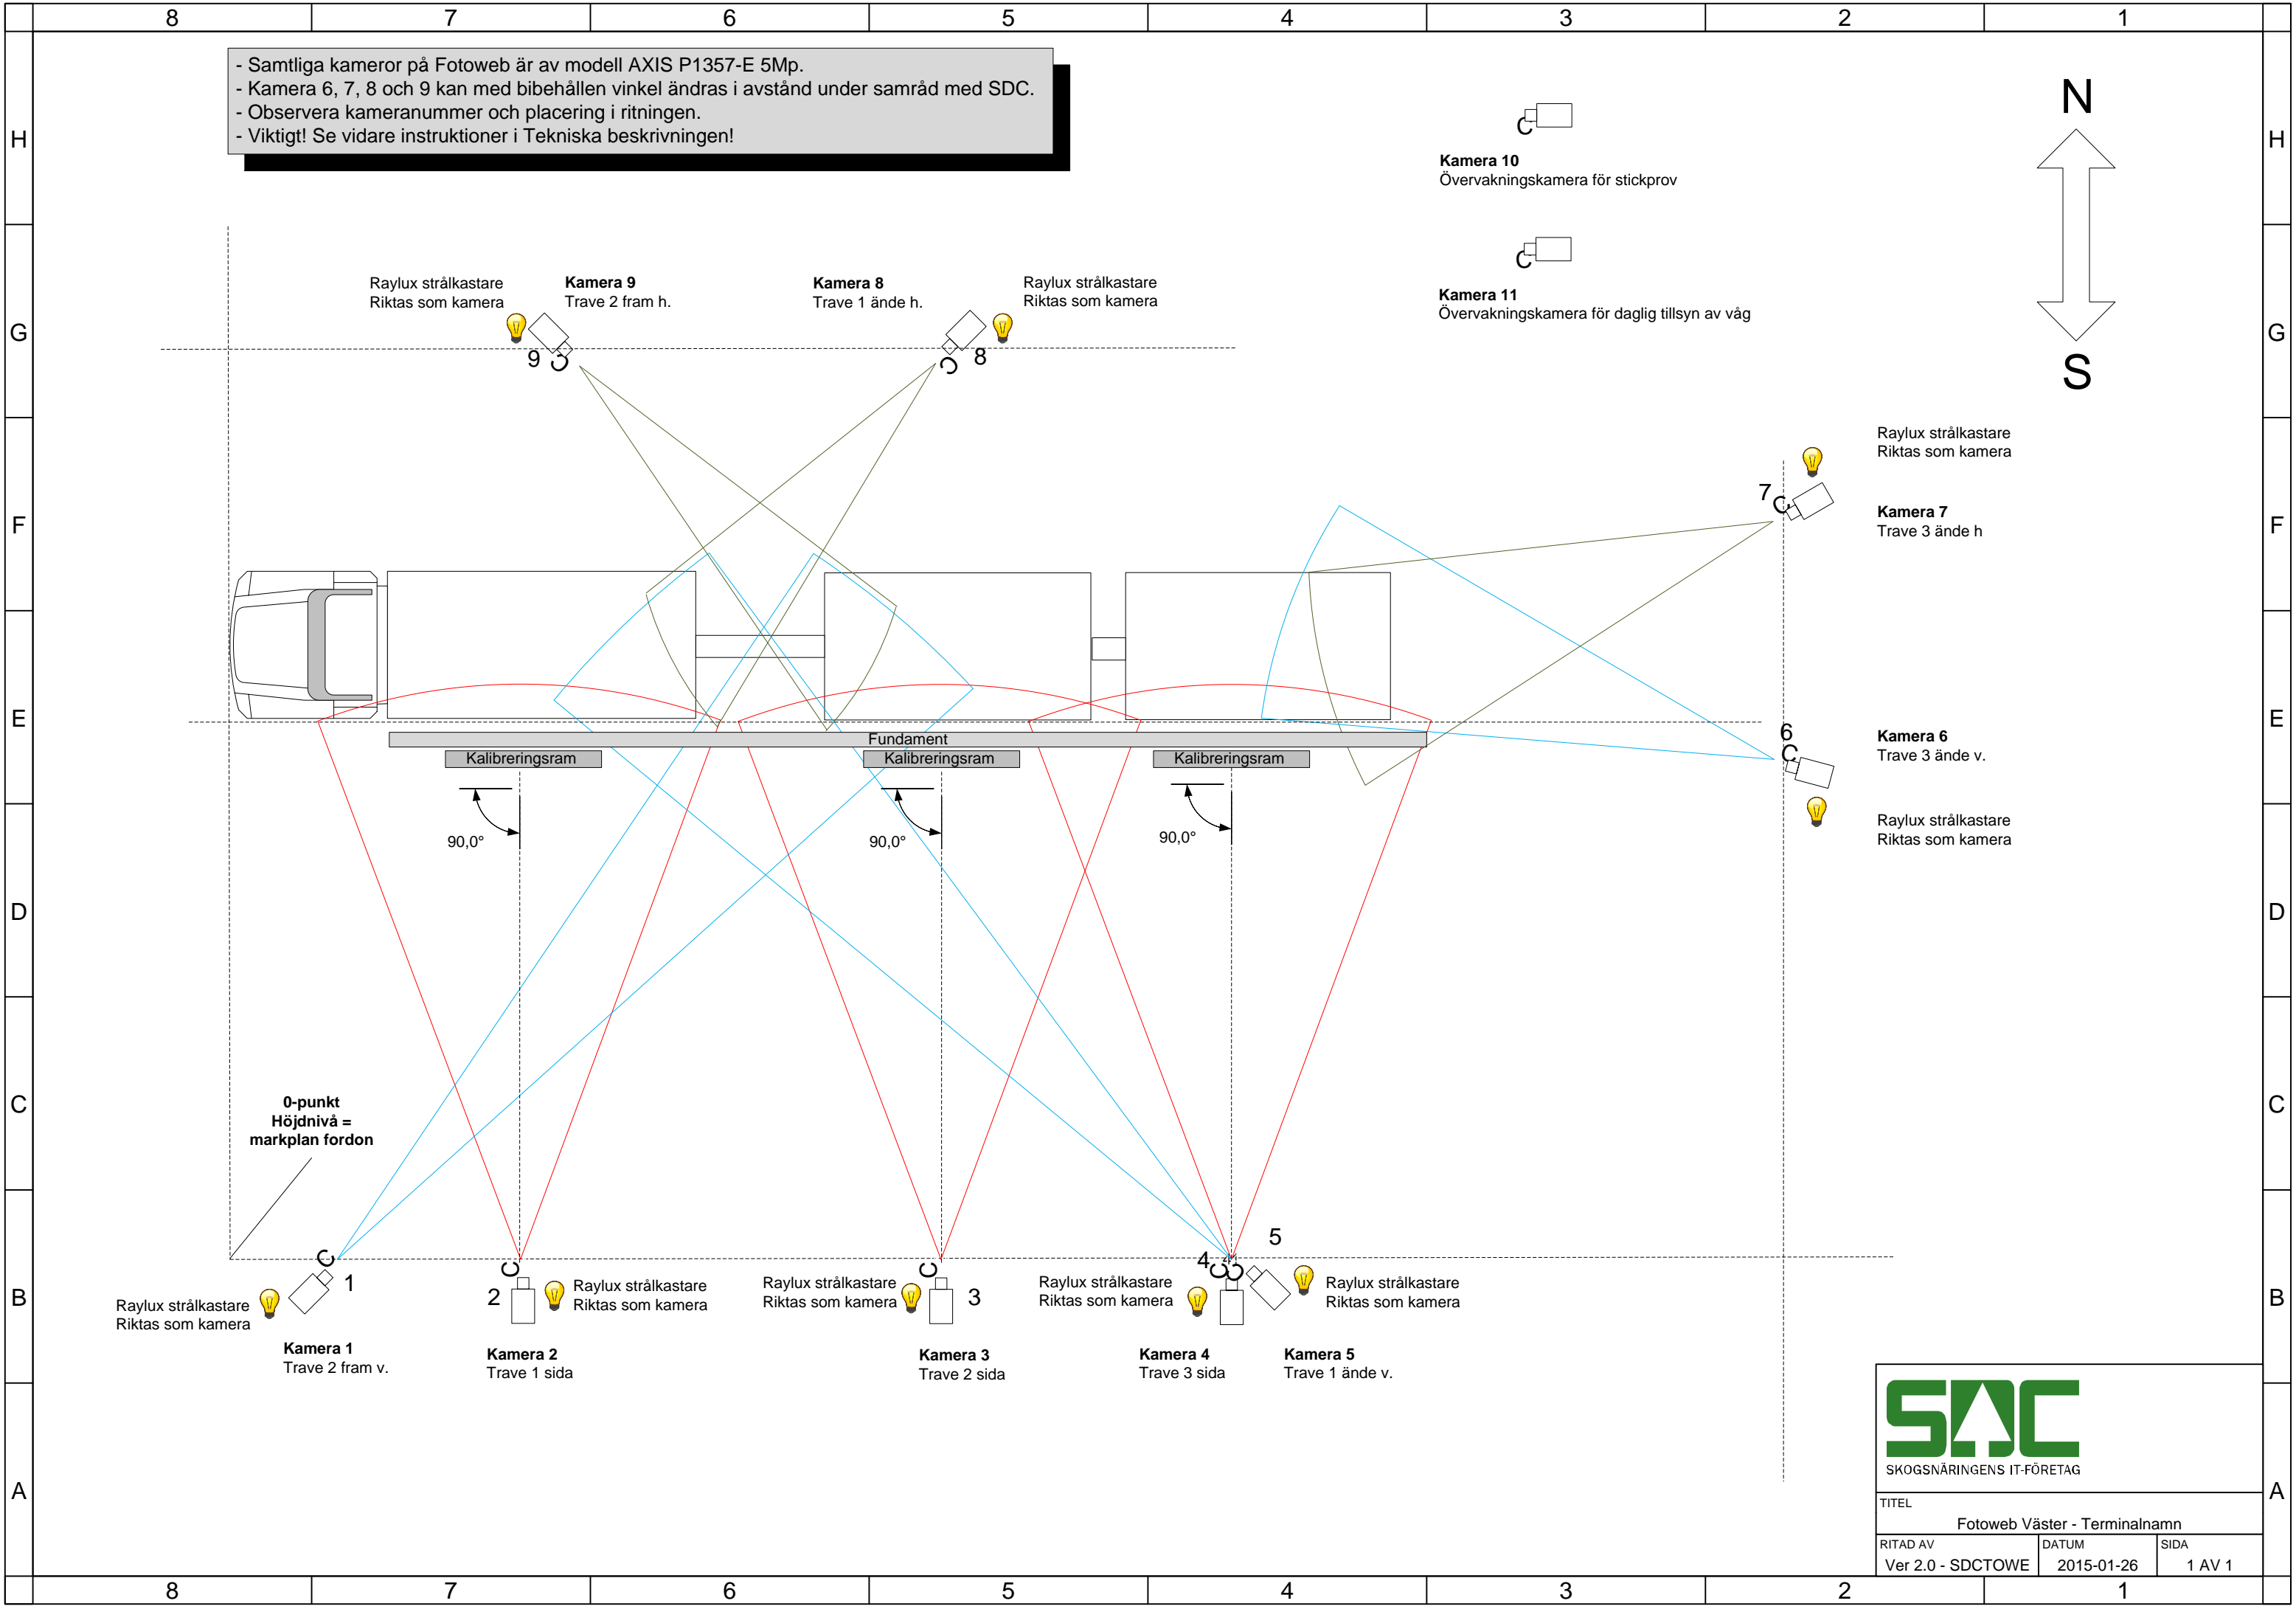

- Samtliga kameror på Fotoweb är av modell AXIS P1357-E 5Mp.
 - Kamera 6, 7, 8 och 9 kan med bibehållen vinkel ändras i avstånd under samråd med SDC.
 - Observera kameranummer och placering i ritningen.
 - Viktigt! Se vidare instruktioner i Tekniska beskrivningen!

Kamera 10
 Övervakningskamera för stickprov

Kamera 11
 Övervakningskamera för daglig tillsyn av väg

Raylux strålkastare
 Riktas som kamera
Kamera 9
 Trave 2 fram h.

Kamera 8
 Trave 1 ände h.

Raylux strålkastare
 Riktas som kamera

Raylux strålkastare
 Riktas som kamera
Kamera 7
 Trave 3 ände h

Kamera 6
 Trave 3 ände v.
 Raylux strålkastare
 Riktas som kamera

0-punkt
 Höjdnivå =
 markplan fordon

Raylux strålkastare
 Riktas som kamera
Kamera 1
 Trave 2 fram v.

Kamera 2
 Trave 1 sida

Raylux strålkastare
 Riktas som kamera
Kamera 3
 Trave 2 sida

Raylux strålkastare
 Riktas som kamera
Kamera 4
 Trave 3 sida

Raylux strålkastare
 Riktas som kamera
Kamera 5
 Trave 1 ände v.